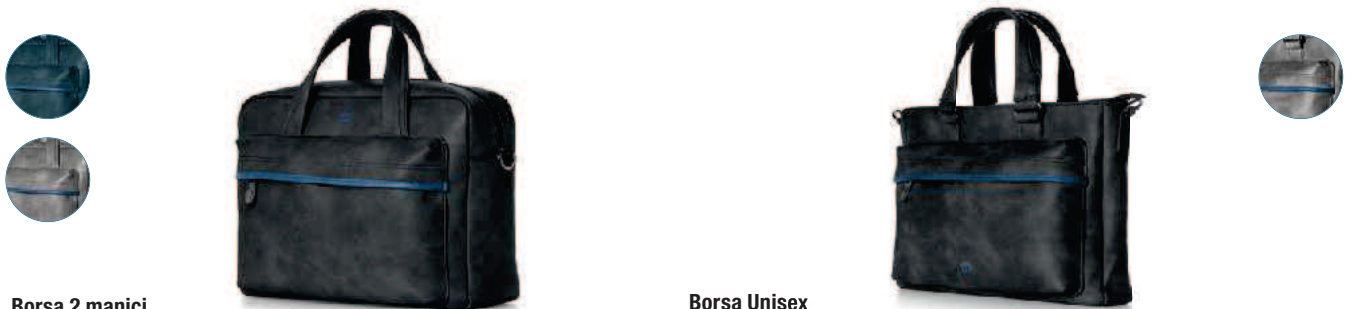

Borsa 2 manici

Borsa con 2 manici in similpelle. Dotata di vano interno porta PC imbottito, tasca porta tablet e tracolla con salvaspalla imbottito. Chiusura con zip.

Cod.	Rif.Art.	Dimensioni	Colore	Umv
94562	9236GAB22	40x29x16cm	grigio	pz
94563	9236GAB32	40x29x16cm	blu	pz
94564	9236GAB34	40x29x16cm	nero	pz

Borsa Unisex

Borsa unisex in similpelle. Dotata di tasca imbottita, tasca porta tablet, tasca frontale e centrale con zip.

Cod.	Rif.Art.	Dimensioni	Colore	Umv
94565	9234GAB22	39x29x13cm	grigio	pz
94566	9234GAB34	39x29x13cm	nero	pz