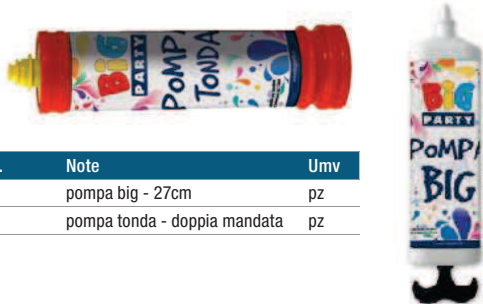

Pompette

Cod.	Rif.Art.	Note	Umv
94624	70260	pompa big - 27cm	pz
85939	61756	pompa tonda - doppia mandata	pz