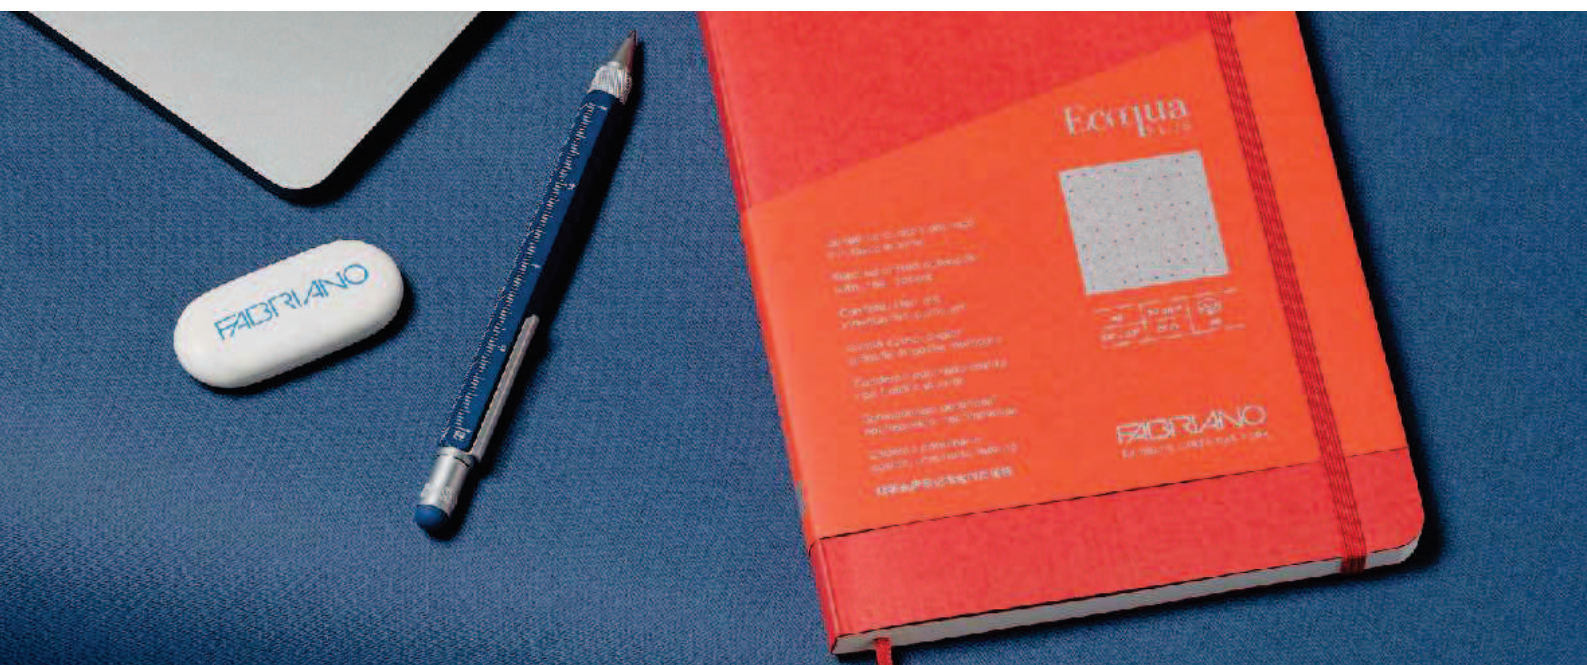

 **CON INDICAZIONE ANNO 2023**

FABRIANO

Ecoqua Plus

Copertina di carta Sirio Denim tinta in pasta con una trama superficiale unica effetto tela. Disponibile in un'ampia scelta di colori brillanti e resistenti alla luce. Pagine interne di carta Bioprima adatta a tutti gli strumenti di scrittura. Fluidita' perfetta su una superficie naturalmente liscia. La tonalita' avorio pallido combinata ad una stampa grigio scuro calda risulta rilassante per gli occhi. L'opacita' eccellente del foglio permette di riempire completamente entrambi i lati del foglio.