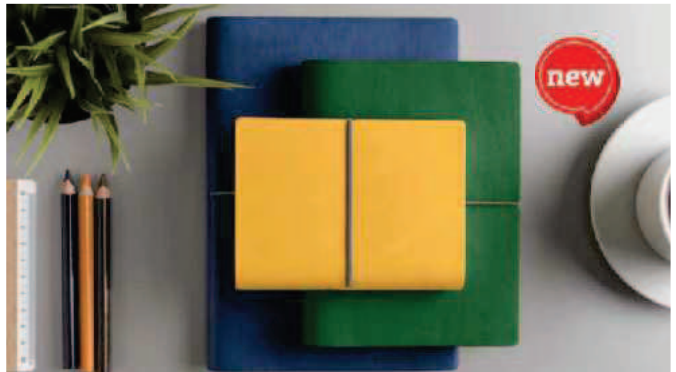

Cartella Conference

Cartella meeting in similpelle liscio nero con decoro in 3 colori assortiti. Dotato di tasca interna a soffietto, tasche portabiglietti, asola porta penne e blocco da 75 ff.

Cod.	Rif. Art.	Dimensioni	Colore	Umv
89061	8243C0	24,5x31cm	nero	cf 3