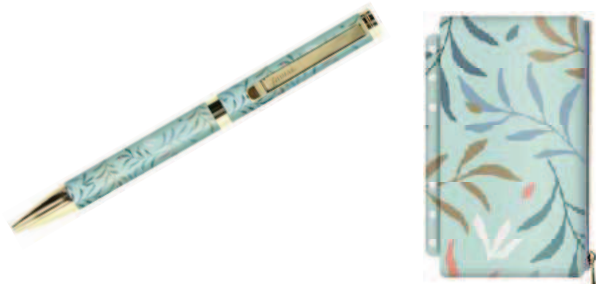

Accessori Filofax Botanical

Cod	Rif.Art.	Descrizione	Umv
94932	132813	penna a sfera	pz
94933	132817	pochette con zip per Personal e A5	pz

Confetti

La nuova collezione Confetti di Filofax permette di organizzare al meglio il proprio tempo; esclusivi organizer con preziosi effetti a contrasto, abbinati ad una ampia gamma di accessori coordinati.

Caratteristiche

- Copertina liscia a motivi Confetti, chiusura con cinturino.
- Anello porta penna, tasche interne.
- Interni fantasia in colori complementari.
- Contiene diario settimanale su due pagine multilingua.
- Carta da 80 gr, adatta a penne stilografiche

Oltre all'organizer sono disponibili una serie di accessori abbinati alla line Confetti per abbellire, personalizzare con stile e organizzare al meglio il vostro Organizer.