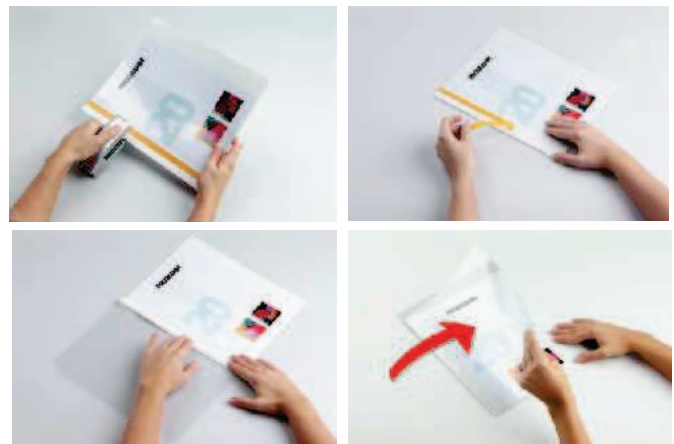

DURABLE Cartelline Durabind®

Cartelline per rilegatura rapida mediante punti metallici. Copertina frontale trasparente e posteriore colorata. I punti vengono coperti dalla banda adesiva colorata posta su ambo i lati della cartellina. Dotate inoltre di asole per l'archiviazione in raccoglitori ad anelli. Capacità 1-30 fogli A4. F.to utile: 21x29,7cm.