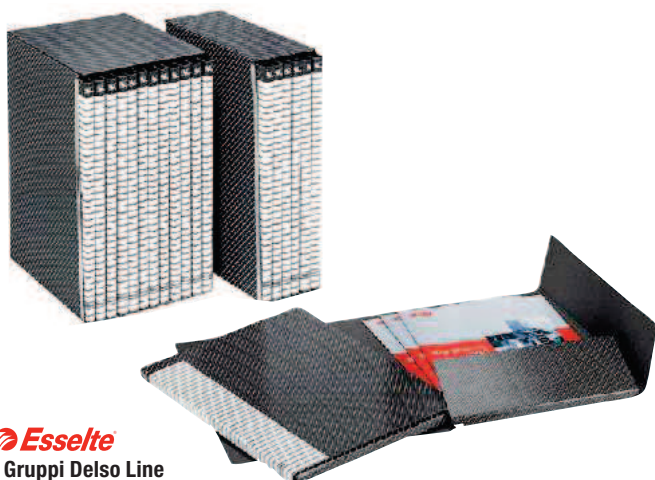

Gruppi KM ad anelli

Terzetto KM a 2 anelli 25,5x34,5cm - dorso 15 cm			
79874	GKM3200	grigio	pz
Quintetto KM a 2 anelli 23x32cm - dorso 23 cm			
79875	GKM5200	grigio	pz
Sestetto KM a 2 anelli 25,5x34,5cm - dorso 23 cm			
79876	GKM6200	grigio	pz

Gruppi Delso Line

Eleganti gruppi disponibili con cartella a 2 lembi. Realizzati in robusto fibrone stampato e plastificato. Scrivibile su tutta la superficie e cancellabile con alcool.

47168	I5404	6 cartelle a 2 lembi - unica custodia	pz
50123	I5504	12 cartelle a 2 lembi - unica custodia	pz