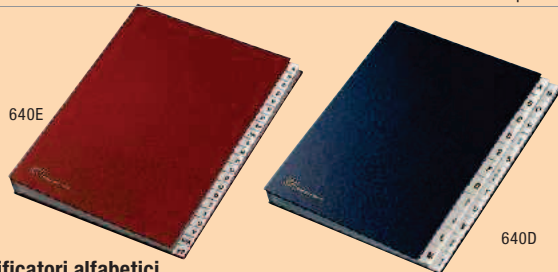

Classificatori alfabetici

Cod.	Rif.Art.	Interc.	Colore	Umv
56594	640E	A-Z	blu	pz
56595	640E	A-Z	rosso	pz
56596	640D	A-Z	blu	pz
56597	640D	A-Z	rosso	pz